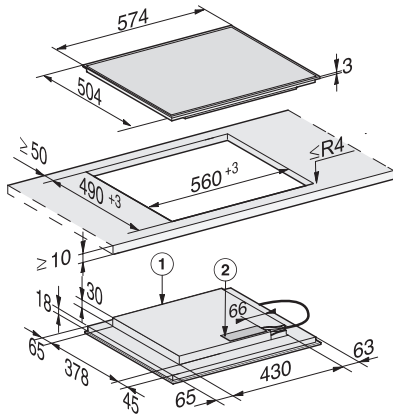

KM 7201 FR
Induktionshäll
med 4 runda kokzoner till fördelaktigt instegspris

KM 7201 FR (installation drawing)